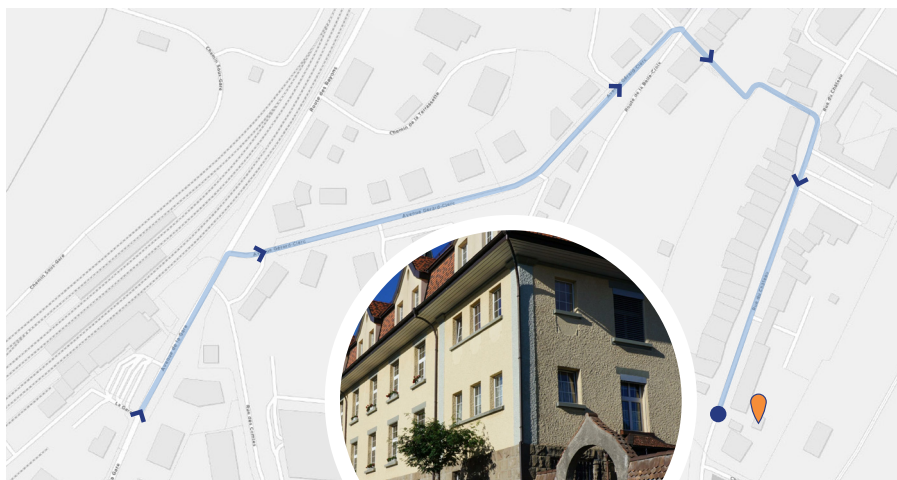

Maison Saint-Charles

Rue du Château 126
1680 Romont

Itinéraire piétons depuis la gare de Romont

- › A gauche en sortant de la gare, sur la Rte de la Gare
- › Continuer sur la Rte des Rayons
- › Prendre à droite sur l'Av. Gérard Clerc
- › Après environ 300m, prendre à droite sur les escaliers
- › Puis à droite sur la Rue du Château (environ 200m)